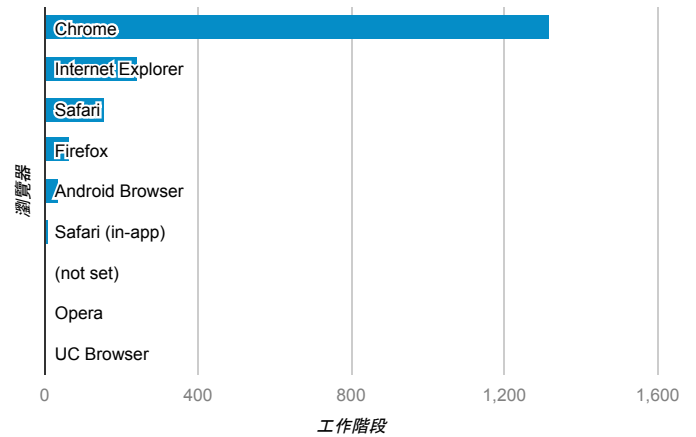

報表01_訪客

2015年6月8日 - 2015年6月14日

平均造訪停留時間和單次造訪頁數

造訪地圖

造訪和不重複訪客

造訪 (依瀏覽器分組)

造訪和新造訪

造訪和新造訪率 (依行動裝置資訊分組)