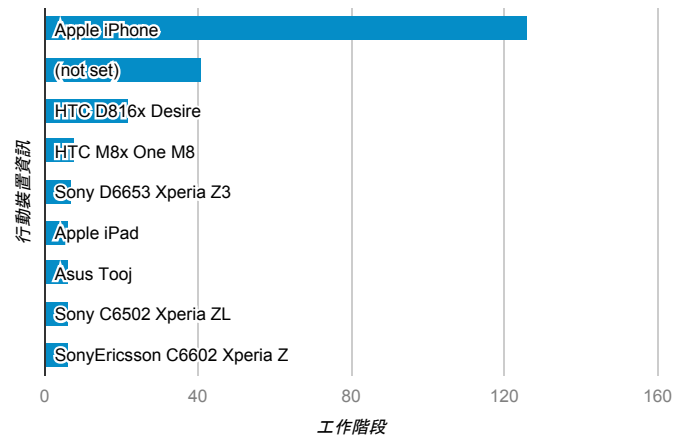

報表01_訪客

2015年6月8日 - 2015年6月14日

平均造訪停留時間和單次造訪頁數

造訪地圖

造訪和不重複訪客

造訪 (依瀏覽器分組)

造訪和新造訪

造訪和新造訪率 (依行動裝置資訊分組)