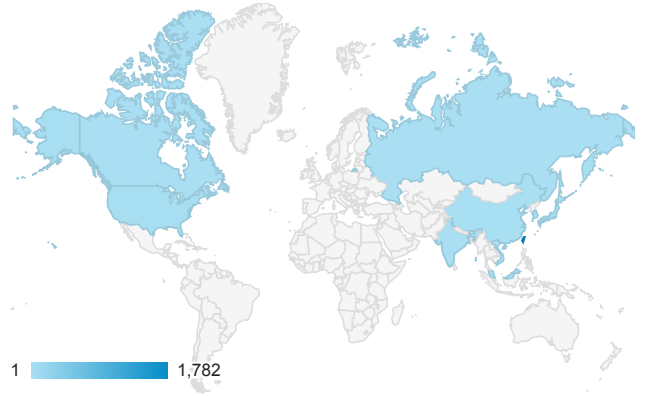

報表01_訪客

2015年6月8日 - 2015年6月14日

平均造訪停留時間和單次造訪頁數

造訪地圖

造訪和不重複訪客

造訪 (依瀏覽器分組)

造訪和新造訪

造訪和新造訪率 (依行動裝置資訊分組)