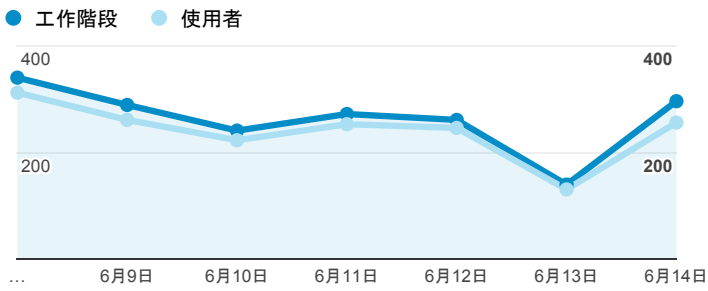

報表01_訪客

2015年6月8日 - 2015年6月14日

平均造訪停留時間和單次造訪頁數

造訪地圖

造訪和不重複訪客

造訪 (依瀏覽器分組)

造訪和新造訪

造訪和新造訪率 (依行動裝置資訊分組)