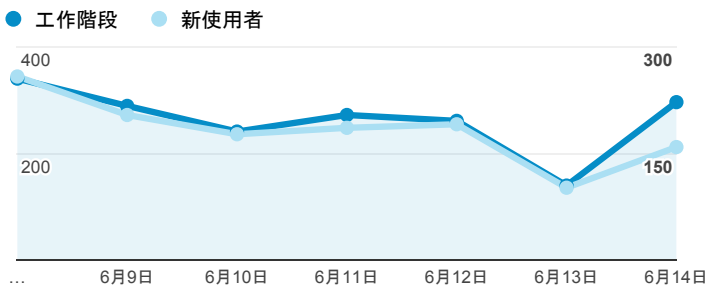

報表01_訪客

2015年6月8日 - 2015年6月14日

平均造訪停留時間和單次造訪頁數

造訪地圖

造訪和不重複訪客

造訪 (依瀏覽器分組)

造訪和新造訪

造訪和新造訪率 (依行動裝置資訊分組)