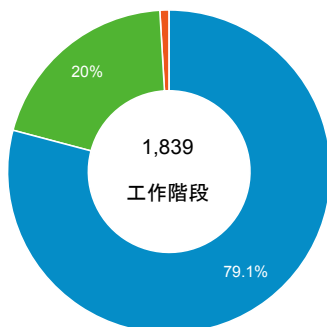

報表01_訪客

2015年6月8日 - 2015年6月14日

平均造訪停留時間和單次造訪頁數

造訪地圖

造訪和不重複訪客

造訪 (依瀏覽器分組)

造訪和新造訪

造訪和新造訪率 (依行動裝置資訊分組)

造訪 (依裝置類別分組)

■ desktop ■ mobile ■ tablet

造訪 (依語言分組)

語言	工作階段
zh-tw	1,670
en-us	100
zh-cn	47
en-gb	5
en	4
ja	4
ja-jp	2
ko	2
zh-hk	2
es	1