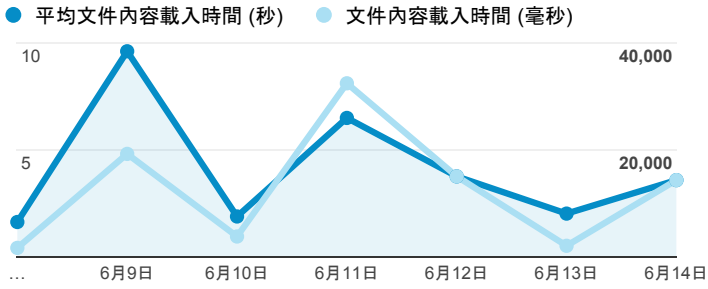

報表01_訪客

2015年6月8日 - 2015年6月14日

平均造訪停留時間和單次造訪頁數

造訪地圖

造訪和不重複訪客

造訪 (依瀏覽器分組)

造訪和新造訪

造訪和新造訪率 (依行動裝置資訊分組)